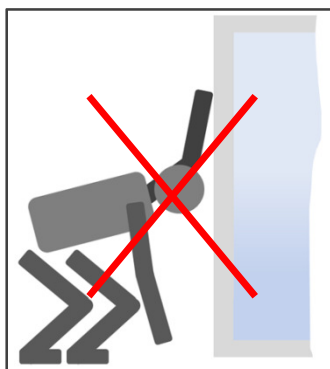

Carry Web Master P3

Tragenetz für Fensterrahmen und - Flügel

bewährt

- **Produktions- und Montagekosten gesenkt**
- **Tragekomfort verbessert**

Dank des Carry Web Master P2 – Fenstertragenetzes

• können Hersteller von Kunststoff-, Holz- und Aluminium- Fenster auf das Anschrauben von Tragegurten und das Eindrehen von Rastkopfschrauben komplett verzichten und Produktionskosten senken.

• können Fenstermonteure auch einzelne Fensterflügel bequemer und schneller tragen und Fenstermontagekosten senken.

Bequem verschiebbare, hochfeste und leichte Klemmgriffe.

Hochfestes Leinengeflecht mit Sprossenschutz.